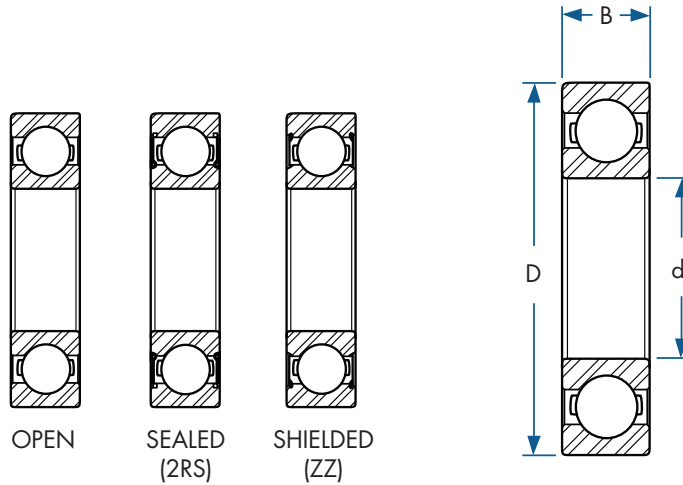

6800 Series

Bearing Size	Dimensions (mm)			Load Rating (lbs)		Limiting Speed (RPM)		
				Dynamic	Static	Grease		Oil
	d	D	B	Cr	Cor	2RS	ZZ/OPEN	OPEN
6800	10	19	5	386	189	22,800	32,000	38,000
6801	12	21	5	431	233	21,000	29,000	35,000
6802	15	24	5	466	282	18,600	26,000	31,000
6803	17	26	5	502	327	16,800	24,000	28,000
6804	20	32	7	902	554	15,000	21,000	25,000
6805	25	37	7	968	660	12,600	18,000	21,000
6806	30	42	7	1,020	765	10,800	15,000	18,000
6807	35	47	7	1,063	859	9,600	13,000	16,000
6808	40	52	7	1,107	939	8,400	12,000	14,000
6809	45	58	7	1,391	1,210	7,200	11,000	12,000
6810	50	65	7	1,480	1,400	6,600	9,600	11,000
6811	55	72	9	1,980	1,900	6,000	8,700	10,000
6812	60	78	10	2,570	2,460	5,640	8,000	9,400
6813	65	85	10	2,680	2,710	5,220	7,400	8,700
6814	70	90	10	2,710	2,860	4,860	6,900	8,100
6815	75	95	10	2,820	3,100	4,560	6,400	7,600
6816	80	100	10	2,840	3,230	4,260	6,000	7,100
6817	85	110	13	4,270	4,710	3,780	5,400	6,300
6819	95	120	13	4,330	4,750	3,540	5,000	5,900
6820	100	125	13	4,400	4,750	3,360	4,800	5,600
6822	110	140	16	4,440	5,370	3,060	4,300	5,100
6824	120	150	16	6,290	7,370	2,820	4,000	4,700
6826	130	165	18	8,030	8,030	2,580	3,700	4,300
6828	140	175	18	8,250	9,790	2,400	3,400	4,000
6830	150	190	20	10,700	10,900	2,220	3,100	3,700
6832	160	200	20	10,900	13,800	2,040	2,900	3,400
6834	170	215	22	13,400	16,800	1,920	2,700	3,200
6836	180	225	22	13,600	17,600	1,800	2,600	3,000